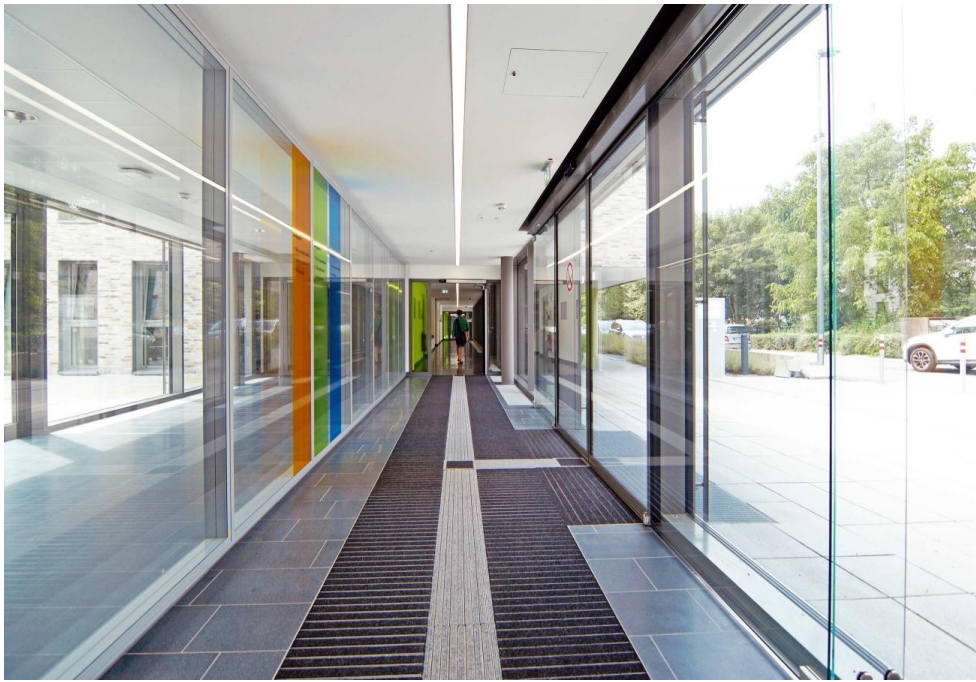

Eingang und Verbindung der drei Baukörper