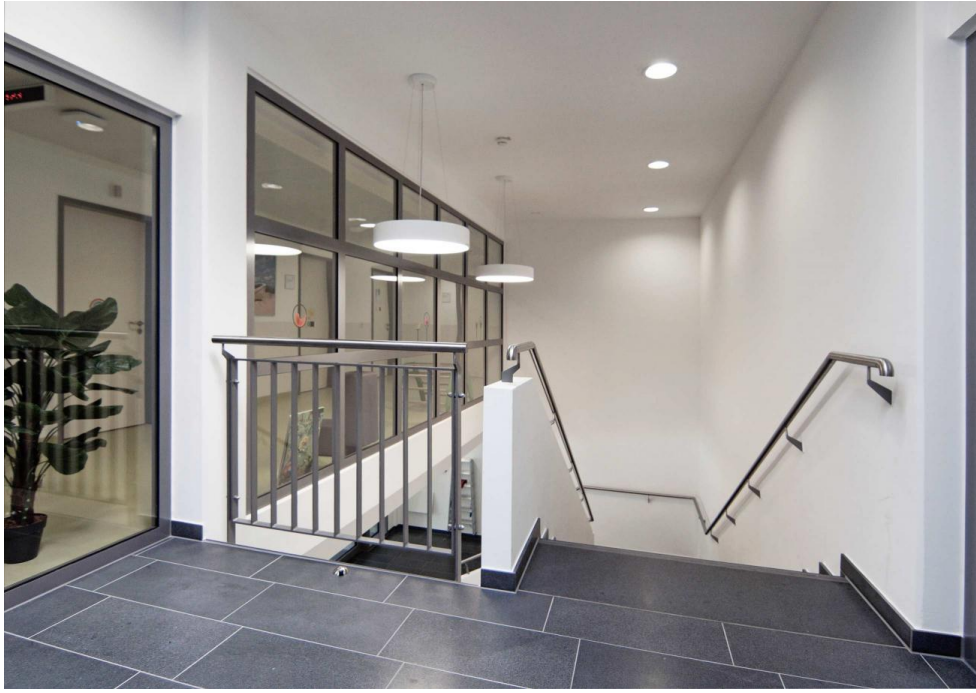

Eingangsfrent am Neuenhofer Weg

Flur mit Empfangsbereich der Ambulanz

Im Erdgeschoss sind die Ambulanz- und Therapieräume sowie im Gartengeschoß ein Mehrzweckraum mit weitläufiger Terrasse angeordnet. Die deutlich ablesbaren, ruhigeren drei Stationen liegen darüber. Leicht auffindbare Treppen und Aufzüge erschließen alle Bereiche barrierefrei. Die nach außen geschützten Pflegebereiche mit Patientenzimmer, Behandlungs- und Büroräumen sowie offen konzipierten gemeinschaftlichen Wohnbereichen organisieren sich um wohnlich gestaltete Innenhöfe.

Quadratische Kuben und differenzierte Freiflächen reihen sich aneinander

Eingang und Verbindung der drei Baukörper

Stationsflur im 1. Obergeschoß und Treppe ins Erdgeschoß

Treppenraum mit Treppe nach unten und Glasabschlußwand